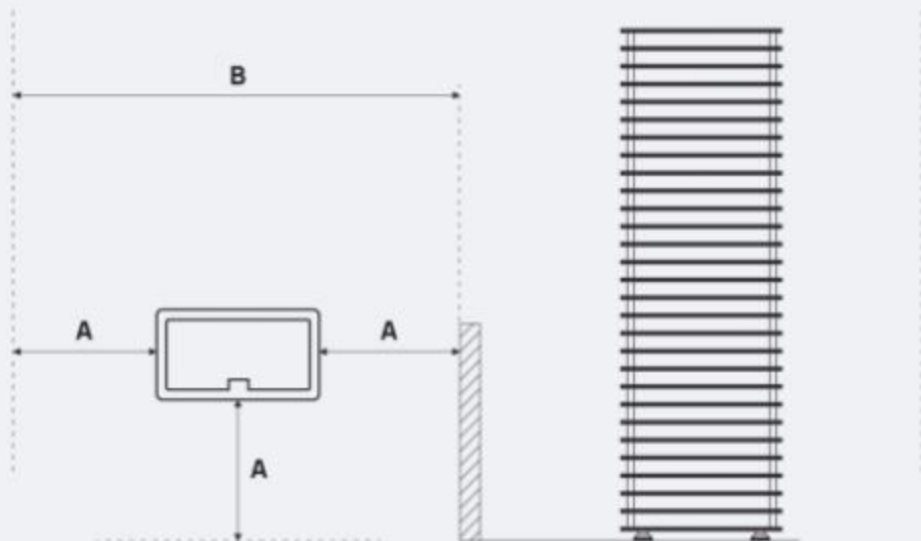

SPECIFICATIONS

CLIFF Mini

HEATER

Sauna room	3,5-6 m ²
Stone capacity	60 kg
Weight	15 kg
Height	975 mm
Width/Depth	270 mm/160 mm

POWER

Fuse	16 A
Supply voltage 1-phase	230 V 1N
Cable	3 x 2,5 (N x mm ²)

SAFETY DISTANCE

A	60 mm
B	390 mm