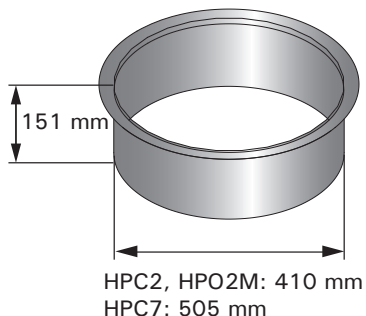

## HPC2 / HPO2M / HPC7

Upotuskaulus  
Infällningsram  
Embedding flange  
Einbaurahmen  
Монтажный фланец  
Roostevabast terasest krae

		HPC2 HPO2M	HPC7
Harvia Legend	PO70E, PO70XE PO110E, PO110XE	x	-
Harvia Cilindro	PC70/E/H/HE/F PC90/E/H/HE/F	x	-
	PC70EE/HEE PC90/EE/HEE	x	-
	PC110E/EE	x	-
	PC110HE/HEE	-	x
	PC100E/135E	x	-
	PC165E/200E	-	x
Harvia Kivi	PI70/E, PI90/E	x	-
Harvia Globe	GL70/E, GL110/E	x	-
Harvia Glow	TRT70/E, TRT90/E	x	-
Harvia Cilindro Plus	PP70/E, PP90/E	x	-

**HUOM!** Lauteet voivat alittaa kiukaan asennusohjeessa mainitut suojaetäisyydet, kun käytetään Harvia HPC2/HPO2M/HPC7 -upotuskaulusta. Lue myös kiukaan asennusohje. **OBS!** Skyddavstånden till bastulavar kan understiga angivna mått när man använder Harvia HPC2/HPO2M/HPC7-infällningsram. Läs även aggregatets monteringsanvisning. **NOTE!** The benches' distance from the heater can be less than specified in the heater's installation instructions when Harvia HPC2/HPO2M/HPC7 embedding flange is used. See also heater's instructions for installation. **ACHTUNG!** Bei der Verwendung von HPC2/HPO2M/HPC7-Einbaurahmen können die Sicherheitsabstände zu Liegen kleiner sein als in der Montageanleitung des Ofens empfohlen. Lesen Sie bitte auch die Installationsanweisungen des Ofens. **ВНИМАНИЕ!** При использовании установочного фланца Harvia HPC2/HPO2M/HPC7 расстояние от полка до каменки может быть менее указанного в инструкции по установке. Смотрите также инструкцию по установке каменки. **TÄHELEPANU!** Kasutades paigalduskraed HPC2/HPO2M/HPC7, võib lava kaugus olla kerisest väikesem kui märgitud kerise paigaldusjuhendis. Vaata ka kerise paigaldusjuhendit.