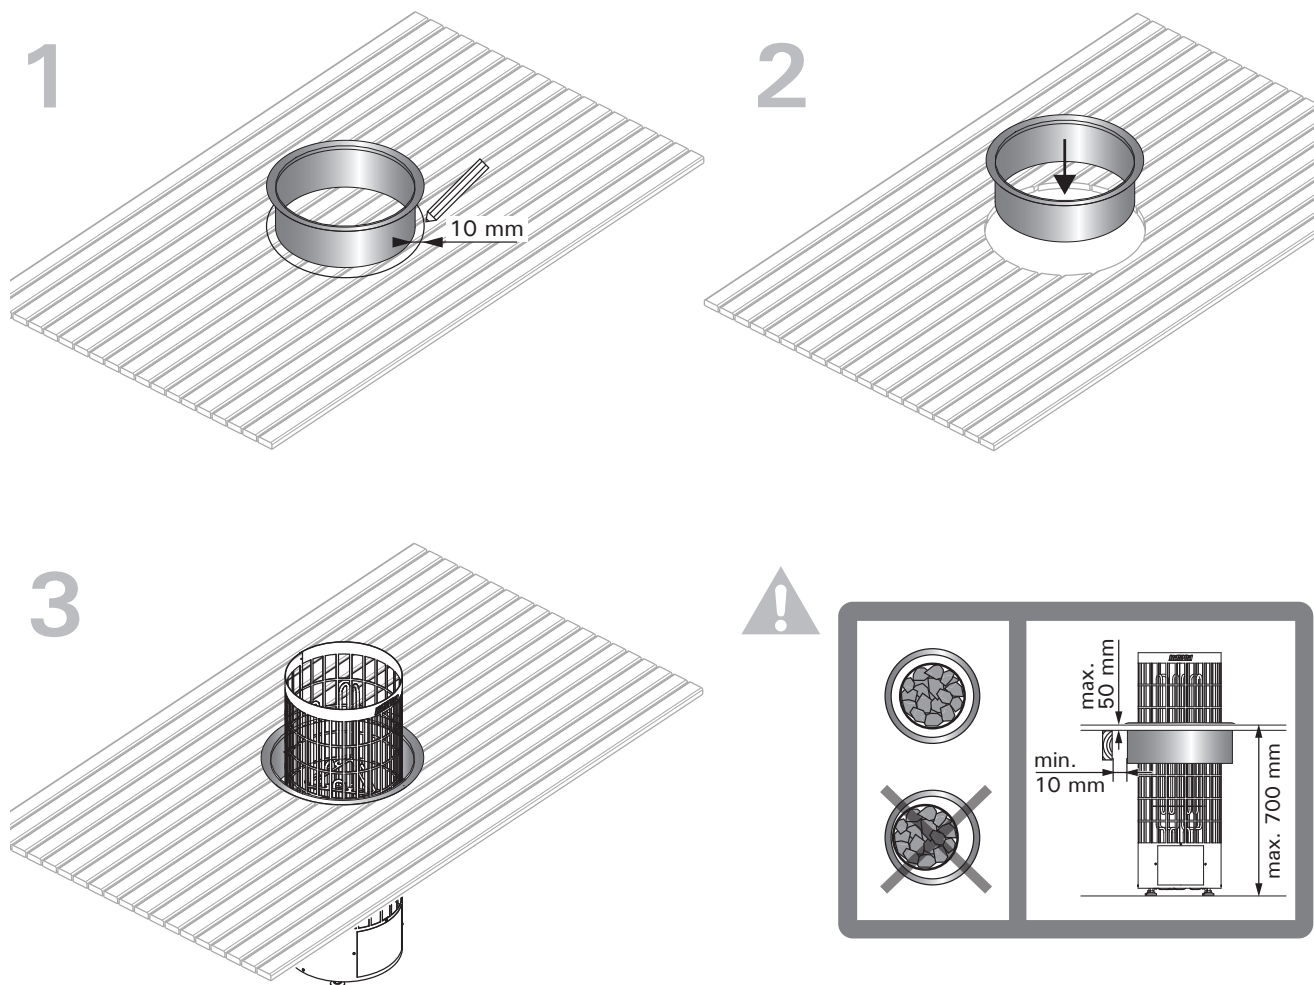

## HPC2 / HPO2M / HPC7

Upotuskaulus  
Infällningsram  
Embedding flange  
Einbaurahmen  
Монтажный фланец  
Roostevabast terasest krae

		HPC2 HPO2M	HPC7
Harvia Legend	PO70E, PO70XE PO110E, PO110XE	x	-
Harvia Cilindro	PC70/E/H/HE/F PC90/E/H/HE/F	x	-
	PC70EE/HEE PC90/EE/HEE	x	-
	PC110E/EE	x	-
	PC110HE/HEE	-	x
	PC100E/135E	x	-
	PC165E/200E	-	x
Harvia Kivi	PI70/E, PI90/E	x	-
Harvia Globe	GL70/E, GL110/E	x	-
Harvia Glow	TRT70/E, TRT90/E	x	-
Harvia Cilindro Plus	PP70/E, PP90/E	x	-

**HUOM!** Lauteet voivat alittaa kiukaan asennusohjeessa mainitut suojaetäisyydet, kun käytetään Harvia HPC2/HPO2M/HPC7 -upotuskaulusta. Lue myös kiukaan asennusohje. **OBS!** Skyddavstånden till bastulavar kan understiga angivna mått när man använder Harvia HPC2/HPO2M/HPC7-infällningsram. Läs även aggregatets monteringsanvisning. **NOTE!** The benches' distance from the heater can be less than specified in the heater's installation instructions when Harvia HPC2/HPO2M/HPC7 embedding flange is used. See also heater's instructions for installation. **ACHTUNG!** Bei der Verwendung von HPC2/HPO2M/HPC7-Einbaurahmen können die Sicherheitsabstände zu Liegen kleiner sein als in der Montageanleitung des Ofens empfohlen. Lesen Sie bitte auch die Installationsanweisungen des Ofens. **ВНИМАНИЕ!** При использовании установочного фланца Harvia HPC2/HPO2M/HPC7 расстояние от полка до каменки может быть менее указанного в инструкции по установке. Смотрите также инструкцию по установке каменки. **TÄHELEPANU!** Kasutades paigalduskraed HPC2/HPO2M/HPC7, võib lava kaugus olla kerisest väikesem kui märgitud kerise paigaldusjuhendis. Vaata ka kerise paigaldusjuhendit.