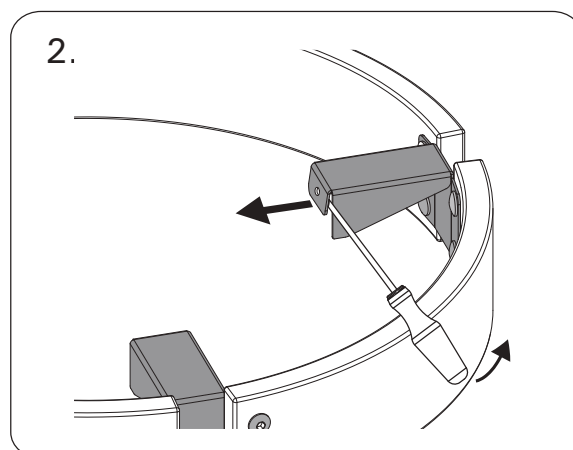

This instruction applies only to **USA and Canada**
Cette instruction s'applique uniquement aux **États-Unis et au Canada**
Tämä ohje koskee vain **Yhdysvaltoja ja Kanadaa**

HPC3, HPC4

16 x  M6 x 16

16 x  M6

4 x  4.2 x 13

HPC3
Ø 12,6"/320 mm
Cilindro 6,8-9 kW

HPC4
Ø 14,2"/360 mm
Cilindro 10,5 kW

Length/Longueur
min. 7,9"/200 mm

4 x  4.2 x 13

HARVIA
 PL12
 40951 Muurame
 Finland
 www.harvia.fi

EAC
 Адрес:
 ООО «Харвия РУС».
 196084, г. Санкт-Петербург,
 ул. Заставская, дом 7
 E-mail: regionlog12@mail.ru