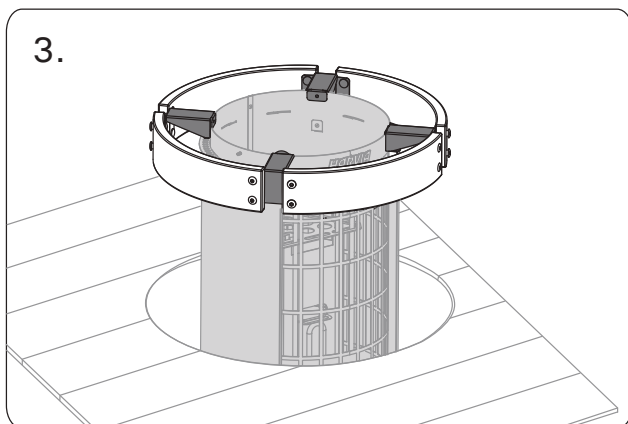

This instruction applies only to **USA and Canada**
Cette instruction s'applique uniquement aux **États-Unis et au Canada**
Tämä ohje koskee vain **Yhdysvaltoja ja Kanadaa**

HPC3, HPC4

16 x  M6 x 16

16 x  M6

4 x  4.2 x 13

HPC3
Ø 12,6"/320 mm
Cilindro 6,8-9 kW

HPC4
Ø 14,2"/360 mm
Cilindro 10,5 kW

Length/Longueur
min. 7,9"/200 mm

4 x  4.2 x 13

HARVIA
 PL12
 40951 Muurame
 Finland
 www.harvia.fi

EAC
 Адрес:
 ООО «Харвия РУС».
 196084, г. Санкт-Петербург,
 ул. Заставская, дом 7
 E-mail: regionlog12@mail.ru