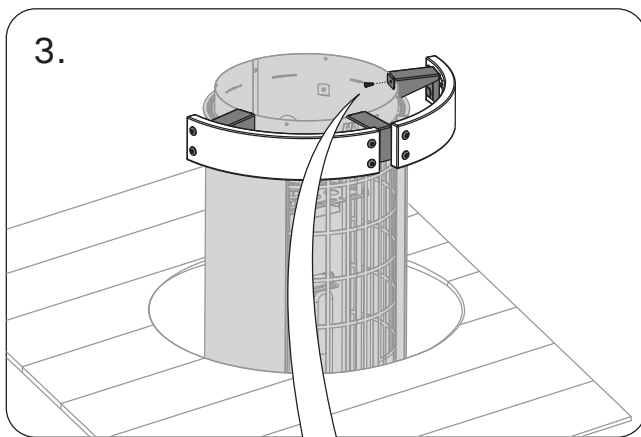

4 x  4.2 x 13

HPC3
Ø 12,6"/320 mm
Cilindro 6,8-9 kW

HPC4
Ø 14,2"/360 mm
Cilindro 10,5 kW

Length/Longueur
min. 7,9"/200 mm

4 x  4.2 x 13

HARVIA
 PL12
 40951 Muurame
 Finland
 www.harvia.fi

EAC
 Адрес:
 ООО «Харвия РУС».
 196084, г. Санкт-Петербург,
 ул. Заставская, дом 7
 E-mail: regionlog12@mail.ru