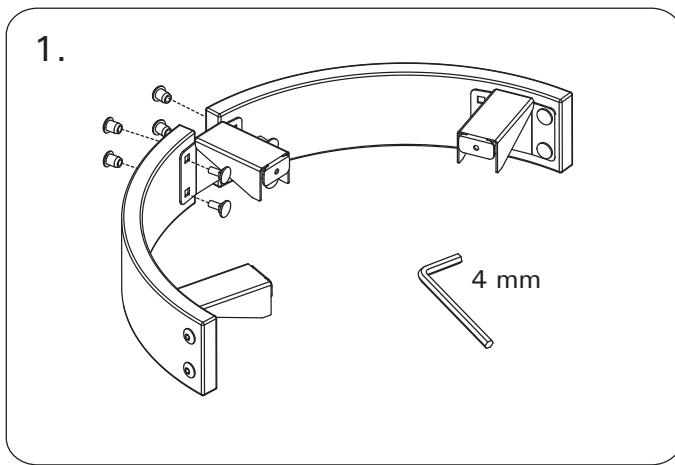

4 x  4.2 x 13

HPC3
Ø 12,6"/320 mm
Cilindro 6,8-9 kW

HPC4
Ø 14,2"/360 mm
Cilindro 10,5 kW

Length/Longueur
min. 7,9"/200 mm

4 x  4.2 x 13

HARVIA
 PL12
 40951 Muurame
 Finland
 www.harvia.fi

EAC
 Адрес:
 ООО «Харвия РУС».
 196084, г. Санкт-Петербург,
 ул. Заставская, дом 7
 E-mail: regionlog12@mail.ru