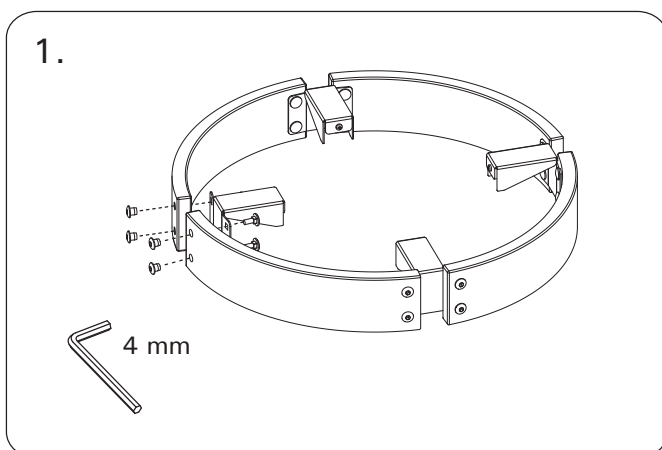

This instruction applies only to **USA and Canada**
Cette instruction s'applique uniquement aux **États-Unis et au Canada**
Tämä ohje koskee vain **Yhdysvaltoja ja Kanadaa**

HPC3, HPC4

16 x  M6 x 16

16 x  M6

4 x  4.2 x 13

HPC3
Ø 12,6"/320 mm
Cilindro 6,8-9 kW

HPC4
Ø 14,2"/360 mm
Cilindro 10,5 kW

Length/Longueur
min. 7,9"/200 mm

4 x  4.2 x 13

HARVIA
 PL12
 40951 Muurame
 Finland
 www.harvia.fi

EAC
 Адрес:
 ООО «Харвия РУС».
 196084, г. Санкт-Петербург,
 ул. Заставская, дом 7
 E-mail: regionlog12@mail.ru