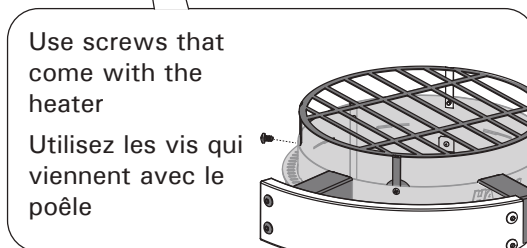

4 x  4.2 x 13

HPC3
Ø 12,6"/320 mm
Cilindro 6,8-9 kW

HPC4
Ø 14,2"/360 mm
Cilindro 10,5 kW

Length/Longueur
min. 7,9"/200 mm

4 x  4.2 x 13

HARVIA
 PL12
 40951 Muurame
 Finland
 www.harvia.fi

EAC
 Адрес:
 ООО «Харвия РУС».
 196084, г. Санкт-Петербург,
 ул. Заставская, дом 7
 E-mail: regionlog12@mail.ru