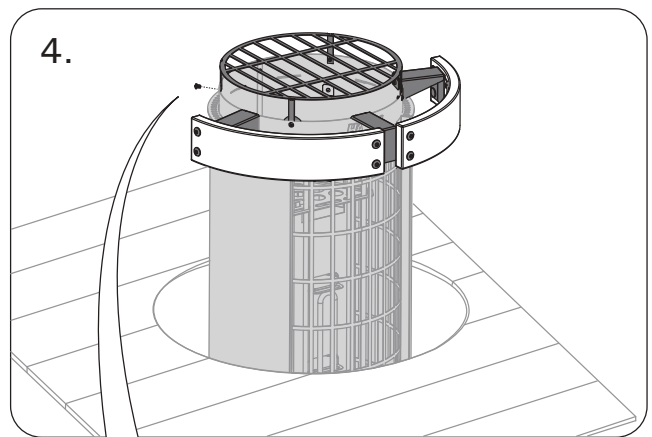

4 x  4.2 x 13

HPC3
Ø 12,6"/320 mm
Cilindro 6,8-9 kW

HPC4
Ø 14,2"/360 mm
Cilindro 10,5 kW

Length/Longueur
min. 7,9"/200 mm

4 x  4.2 x 13

HARVIA
 PL12
 40951 Muurame
 Finland
 www.harvia.fi

EAC
 Адрес:
 ООО «Харвия РУС».
 196084, г. Санкт-Петербург,
 ул. Заставская, дом 7
 E-mail: regionlog12@mail.ru