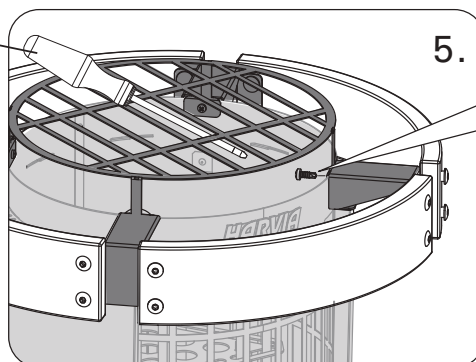

This instruction applies only to **USA and Canada**
Cette instruction s'applique uniquement aux **États-Unis et au Canada**
Tämä ohje koskee vain **Yhdysvaltoja ja Kanadaa**

HPC3, HPC4

16 x  M6 x 16

16 x  M6

4 x  4.2 x 13

HPC3
Ø 12,6"/320 mm
Cilindro 6,8-9 kW

HPC4
Ø 14,2"/360 mm
Cilindro 10,5 kW

Length/Longueur
min. 7,9"/200 mm

4 x  4.2 x 13

HARVIA
 PL12
 40951 Muurame
 Finland
 www.harvia.fi

EAC
 Адрес:
 ООО «Харвия РУС».
 196084, г. Санкт-Петербург,
 ул. Заставская, дом 7
 E-mail: regionlog12@mail.ru