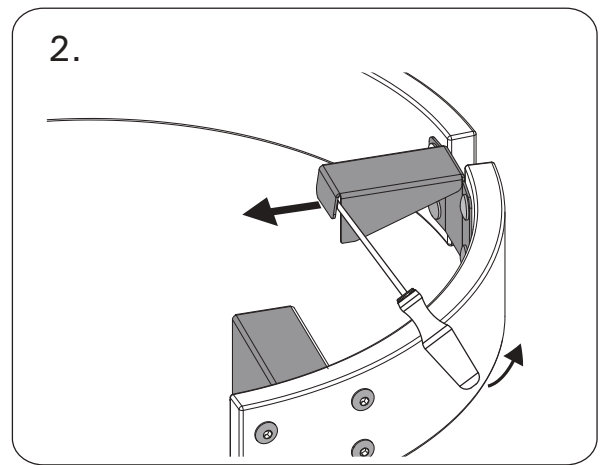

4 x  4.2 x 13

HPC3
Ø 12,6"/320 mm
Cilindro 6,8-9 kW

HPC4
Ø 14,2"/360 mm
Cilindro 10,5 kW

Length/Longueur
min. 7,9"/200 mm

4 x  4.2 x 13

HARVIA
 PL12
 40951 Muurame
 Finland
 www.harvia.fi

EAC
 Адрес:
 ООО «Харвия РУС».
 196084, г. Санкт-Петербург,
 ул. Заставская, дом 7
 E-mail: regionlog12@mail.ru