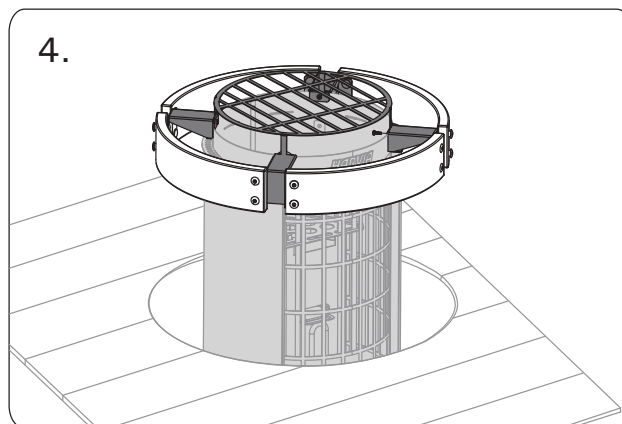

This instruction applies only to **USA and Canada**
Cette instruction s'applique uniquement aux **États-Unis et au Canada**
Tämä ohje koskee vain **Yhdysvaltoja ja Kanadaa**

HPC3, HPC4

16 x  M6 x 16

16 x  M6

4 x  4.2 x 13

HPC3
Ø 12,6"/320 mm
Cilindro 6,8-9 kW

HPC4
Ø 14,2"/360 mm
Cilindro 10,5 kW

Length/Longueur
min. 7,9"/200 mm

4 x  4.2 x 13

HARVIA
 PL12
 40951 Muurame
 Finland
 www.harvia.fi

EAC
 Адрес:
 ООО «Харвия РУС».
 196084, г. Санкт-Петербург,
 ул. Заставская, дом 7
 E-mail: regionlog12@mail.ru