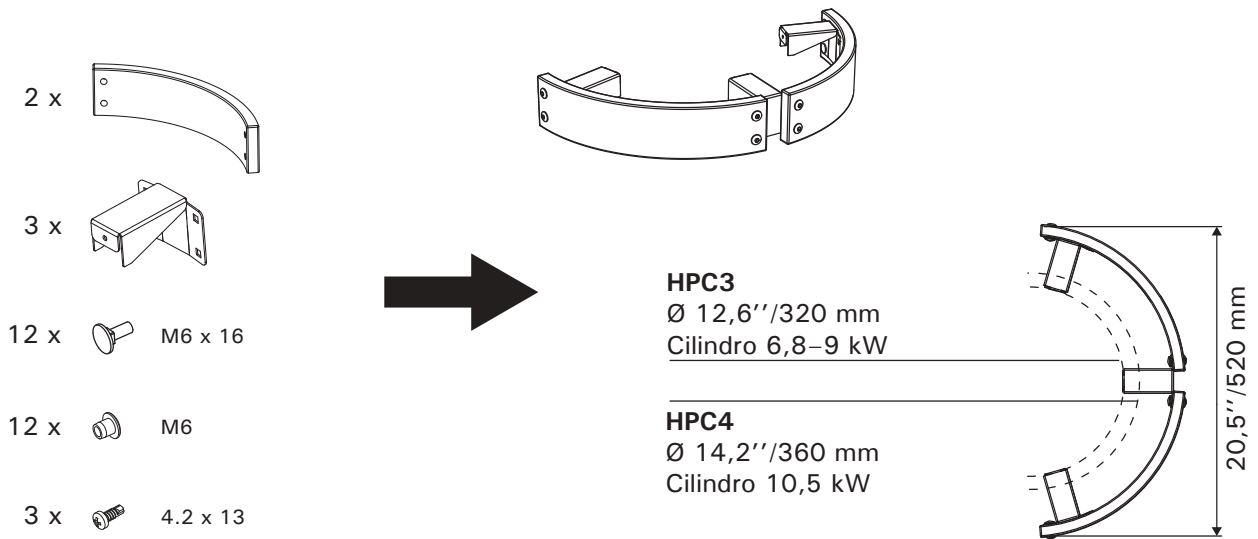

This instruction applies only to **USA and Canada**
Cette instruction s'applique uniquement aux **États-Unis et au Canada**
Tämä ohje koskee vain **Yhdysvaltoja ja Kanadaa**

HPC3, HPC4

16 x  M6 x 16

16 x  M6

4 x  4.2 x 13

HPC3
Ø 12,6"/320 mm
Cilindro 6,8-9 kW

HPC4
Ø 14,2"/360 mm
Cilindro 10,5 kW

Length/Longueur
min. 7,9"/200 mm

4 x  4.2 x 13

HARVIA
 PL12
 40951 Muurame
 Finland
 www.harvia.fi

EAC
 Адрес:
 ООО «Харвия РУС».
 196084, г. Санкт-Петербург,
 ул. Заставская, дом 7
 E-mail: regionlog12@mail.ru