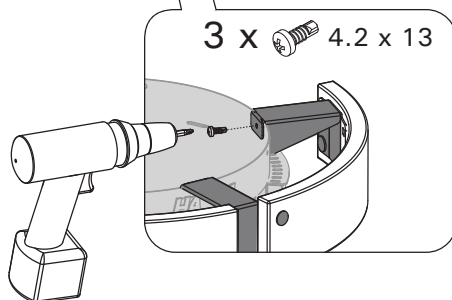

4 x  4.2 x 13

HPC3
Ø 12,6"/320 mm
Cilindro 6,8-9 kW

HPC4
Ø 14,2"/360 mm
Cilindro 10,5 kW

Length/Longueur
min. 7,9"/200 mm

4 x  4.2 x 13

HARVIA
 PL12
 40951 Muurame
 Finland
 www.harvia.fi

EAC
 Адрес:
 ООО «Харвия РУС».
 196084, г. Санкт-Петербург,
 ул. Заставская, дом 7
 E-mail: regionlog12@mail.ru