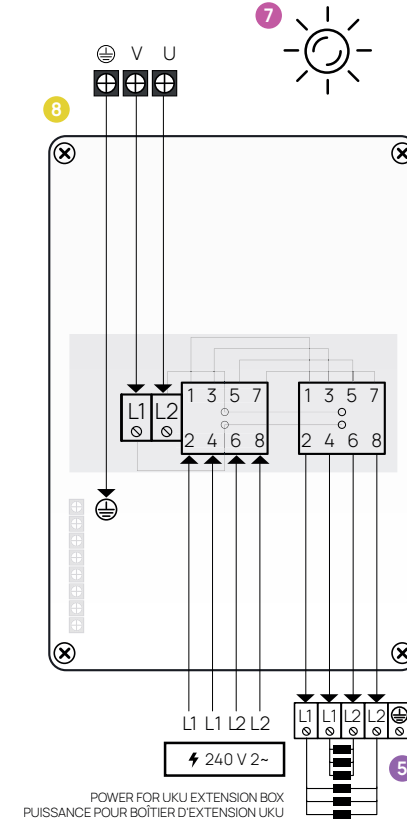

Uniquement utilisé avec les modèles de contrôleur **UKU Wi-Fi** et **UKU Local**. **Ce plan de montage remplace celui de la notice d'utilisation UKU.**

Le diagramme suivant est utilisé pour connecter l'appareil de chauffage au-dessus de 9 kW. (CLIFF, HIVE, HIVE Mini, STEEL 10.5, 12, 15, et 18 kW).
Fixez l'unité sur le mur avec 4 vis.

Placement

Le boîtier d'extension doit être situé à l'extérieur du hammam, près du module principal de l'UKU.

Trouvez les dernières mises à jour sur notre page Web: www.huumsauna.com

HIVE 12, 15, 18 kW

- 1 UKU control panel / Panneau de commande UKU
- 2 Main module / Module principal
- 3 Door sensor / Capteur de porte
- 4 Temperature sensor / Capteur de température
- 5 Heater (not included) / Appareil de chauffage (non inclus)
- 6 Vaporizer (not included) / Vaporisateur (non inclus)
- 7 Light (not included) / Luminaire (non inclus)
- 8 UKU extension box / Boîtier d'extension UKU