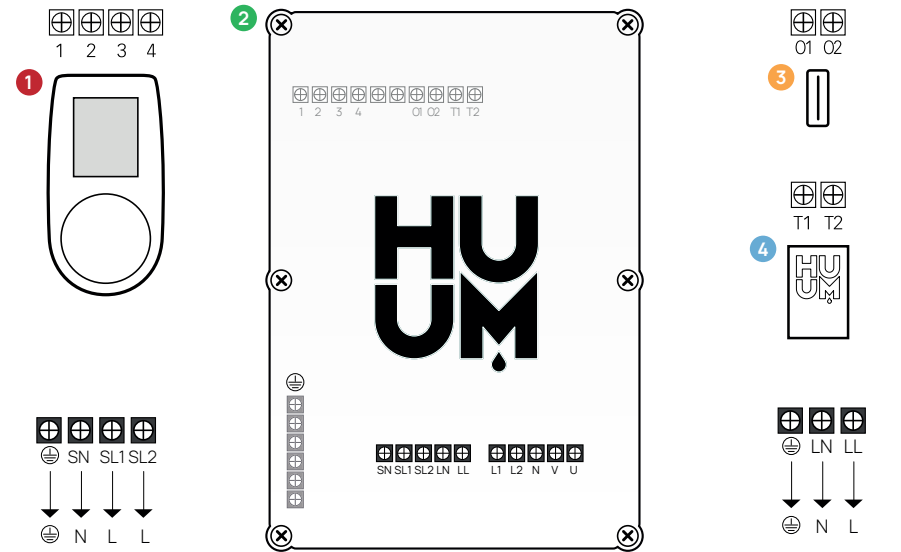

EN

EXTENSION BOX 63 for HIVE Heaters 240V, 2x63A, 60Hz

Only used with controller models **UKU Wi-Fi** and **UKU Local**. **This installation drawing replaces the installation drawing in UKU manual.**

The following scheme is used to connect the heater over 9 kW (CLIFF, HIVE, HIVE Mini, STEEL 10.5, 12, 15 and 18 kW).
Fix the unit to the wall with 4 screws.

Placement

The extension box has to be located outside the steam room, near UKU main module.

Find the latest updates on our webpage www.huumsauna.com

FR

BOÎTIER D'EXTENSION 63 pour HIVE Poêles électrique 240V, 2x63A, 60Hz

Uniquement utilisé avec les modèles de contrôleur **UKU Wi-Fi** et **UKU Local**. **Ce plan de montage remplace celui de la notice d'utilisation UKU.**

Le diagramme suivant est utilisé pour connecter l'appareil de chauffage au-dessus de 9 kW. (CLIFF, HIVE, HIVE Mini, STEEL 10.5, 12, 15, et 18 kW).
Fixez l'unité sur le mur avec 4 vis.

Placement

Le boîtier d'extension doit être situé à l'extérieur du hammam, près du module principal de l'UKU.

Trouvez les dernières mises à jour sur notre page Web: www.huumsauna.com

HIVE 12, 15, 18 kW

- 1 UKU control panel / Panneau de commande UKU
- 2 Main module / Module principal
- 3 Door sensor / Capteur de porte
- 4 Temperature sensor / Capteur de température
- 5 Heater (not included) / Appareil de chauffage (non inclus)
- 6 Vaporizer (not included) / Vaporisateur (non inclus)
- 7 Light (not included) / Luminaire (non inclus)
- 8 UKU extension box / Boîtier d'extension UKU