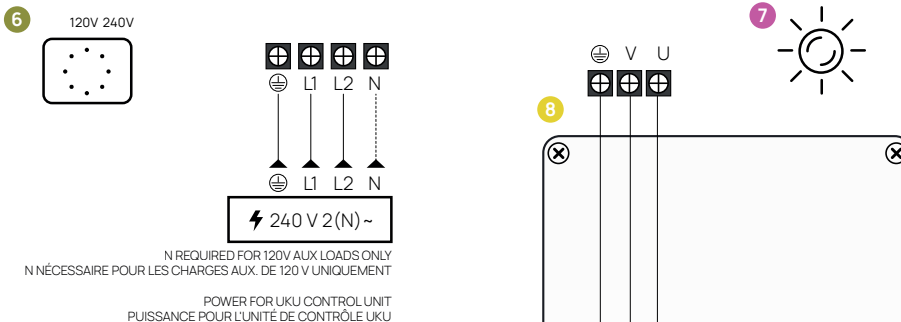

Uniquement utilisé avec les modèles de contrôleur **UKU Wi-Fi** et **UKU Local**. **Ce plan de montage remplace celui de la notice d'utilisation UKU.**

Le diagramme suivant est utilisé pour connecter l'appareil de chauffage au-dessus de 9 kW. (CLIFF, HIVE, HIVE Mini, STEEL 10.5, 12, 15, et 18 kW).
Fixez l'unité sur le mur avec 4 vis.

Placement

Le boîtier d'extension doit être situé à l'extérieur du hammam, près du module principal de l'UKU.

Trouvez les dernières mises à jour sur notre page Web: www.huumsauna.com

HIVE 12, 15, 18 kW

- 1 UKU control panel / Panneau de commande UKU
- 2 Main module / Module principal
- 3 Door sensor / Capteur de porte
- 4 Temperature sensor / Capteur de température
- 5 Heater (not included) / Appareil de chauffage (non inclus)
- 6 Vaporizer (not included) / Vaporisateur (non inclus)
- 7 Light (not included) / Luminaire (non inclus)
- 8 UKU extension box / Boîtier d'extension UKU